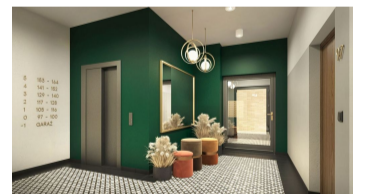

Łódź, Łódź-Widzew
Плоский 35 m²

35 metrów | 2 | 2
кімнати | підлога

Продажі

Ціна 409 285 PLN
ціна за m² 11 500 PLN

Опис пропозиції:

Informacje o osiedlu: Deweloper Echo Investment buduje przy ulicy Wodnej 17 kameralne osiedle mieszkaniowe składające się z 2 budynków 5-kondygnacyjnych, z windami i z garażem podziemnym oraz zielone patio wewnątrz osiedla.

OPIS MIESZKANIA: Nowe, kompaktowe mieszkanie 2 pokojowe balkonem, w stanie deweloperskim, 2 piętro z widokiem na wewnętrzne tereny osiedla

Jasne i ciche mieszkanie położone w nowym budynku A z widokiem na zielone patio. Kierunek okien: wschód
Mieszkanie składa się z:

- jasnego pokoju z aneksem kuchennym z wyjściem na balkon - 17,61 m
- osobnej sypialni - 9,35 m
- łazienki - 3,13 m
- przedpokoju - 4.15 m
- duży balkon - 6,65 m.

Mieszkanie w standardzie deweloperskim.