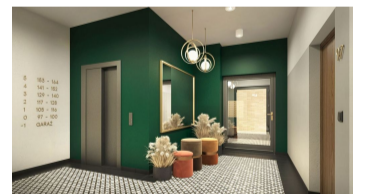

Łódź, Łódź-Widzew
Плоский 35 m²

35 метрів | 2 кімнати | 2 підлога

Продажі

Ціна 409 285 PLN
ціна за м² 11 500 PLN

Опис пропозиції:

Про об'єкт: Забудовник Echo Investment будує на вул. Водна, 17 затишний житловий комплекс, що складається з 2 5-поверхових будинків з ліфтами та підземним гаражем, а також зеленим внутрішнім двориком всередині комплексу. **АКЦІЯ ВІД ЗАБУДОВНИКА! – РОЗІРВАННЯ ДОГОВОРУ** Розташування: Об'єкт знаходиться в центрі Лодзі – в декількох хвилинах ходьби від вулиці Пьотрковської. Близькість залізничного вокзалу Лодзь-Фабрична та проспектів Пілсудського і Копцінського забезпечує ефективне та швидке сполучення. Неподалік знаходиться галерея Galeria Łódzka, інтерактивний музей в EC1 та прекрасний парк з Пальмовим Будинком. У безпосередній близькості від об'єкта знаходяться школи, численні медичні установи, міський ринок і магазини. ОПИС ОБ'ЄКТА: Нова, компактна 2-кімнатна квартира з балконом, в стані від забудовника, 2 поверх з видом на внутрішні території комплексу Світла і тиха квартира, розташована в новому будинку А з видом на зелений внутрішній дворик. Напрямок вікон: схід Квартира складається з: – світлої кімнати з міні-кухнею з виходом на балкон – 17,61 м – окремої спальні – 9,35 м – ванної кімнати – 3,13 м – передпокою – 4,15 м – великого балкона – 6,65 м. Квартира в стандарті забудовника. Відмінна інвестиційна пропозиція. Як агентство нерухомості ми беремо плату у вигляді комісії. Це оголошення носить виключно інформаційний характер і не є офертою в розумінні статті 66 § 1 Цивільного кодексу.