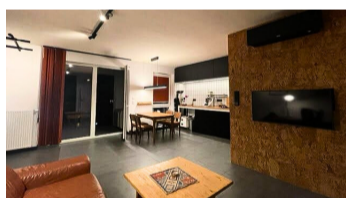

Warszawa, Bielany
Плоский 63 m²

63 | 3 | 4
метрів | кімнати | підлога

Оренда

Ціна **4 250 PLN**
ціна за m² **67 PLN**

Опис пропозиції:

KOMFORTOWE MIESZKANIE 3 POKOJOWE | 2 SYPIALNIE | PEŁNE WYPOSAŻENIE | NOWY APARTAMENTOWIEC | ŻEROMSKIEGO - BIELANY | W PEŁNI WYPOSAŻONY

LOKALIZACJA: Warszawa, Bielany, ul. Żeromskiego. Blisko transportu miejskiego - autobusy, metro w odległości spaceru
Mieszkanie dostępne od 1 maja, możliwość obejrzenia po uzgodnieniu terminu.

NOWE, NOWOCZESNE OSIEDLE - Żeromskiego 17 - elegancki apartamentowiec w sercu Bielany, oddany do użytku w 2022 roku. Jest to nowoczesny budynek wyposażony w windy i parking podziemny. Wewnątrz kompleksu - zielone patio, na parterze budynku liczne lokale usługowe. Budynek bez barier architektonicznych.

OPIS APARTAMENTU: Komfortowy, funkcjonalny apartament, z 2 sypialniami położony na 4 piętrze, z balkonem, w nowym budynku z windami, zielonym patio i parkingiem podziemnym.

Nowocześnie urządzone apartament jest funkcjonalnie zaprojektowany i wykonany ze starannie dobranych materiałów. W mieszkaniu znajdują Państwo wyposażenie niezbędne do codziennego życia - w pełni wyposażony aneks kuchenny, wygodną sypialnię oraz komfortową łazienkę z pralką. Mieszkanie dostosowane do funkcjonowania osób niepełnosprawnych.

- **Kuchnia:** płyta indukcyjna, piekarnik, lodówka z zamrażarką, zmywarka, stół z krzesłami
- **Salon:** wygodna, duża sofa, sprzęt RTV
- **Sypialnia 1:** dwuosobowe łóżko o szerokości 180 cm, pojemna szafa
- **Sypialnia 2:** półki i szafki
- **Łazienka:** duży prysznic bez barier architektonicznych, umywalka, wc, pralka