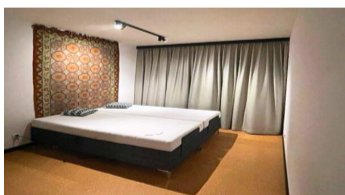

Warszawa, Bielany
Плоский 63 m²

63 | 3 | 4
метрів | кімнати | підлога

Оренда

Ціна **4 250 PLN**
ціна за m² **67 PLN**

Опис пропозиції:

KOMFORTOWE MIESZKANIE 3 POKOJOWE | 2 SYPIALNIE | PEŁNE WYPOSAŻENIE | NOWY APARTAMENTOWIEC | ŻEROMSKIEGO - BIELANY | W PEŁNI WYPOSAŻONY

LOKALIZACJA: Warszawa, Bielany, ul. Żeromskiego. Blisko transportu miejskiego - autobusy, metro w odległości spaceru
Mieszkanie dostępne od 1 maja, możliwość obejrzenia po uzgodnieniu terminu.

NOWE, NOWOCZESNE OSIEDLE - Żeromskiego 17 - elegancki apartamentowiec w sercu Bielany, oddany do użytku w 2022 roku. Jest to nowoczesny budynek wyposażony w windy i parking podziemny. Wewnątrz kompleksu - zielone patio, na parterze budynku liczne lokale usługowe. Budynek bez barier architektonicznych.

OPIS APARTAMENTU: Komfortowy, funkcjonalny apartament, z 2 sypialniami położony na 4 piętrze, z balkonem, w nowym budynku z windami, zielonym patio i parkingiem podziemnym.

Nowocześnie urządzone apartament jest funkcjonalnie zaprojektowany i wykonany ze starannie dobranych materiałów. W mieszkaniu znajdują Państwo wyposażenie niezbędne do codziennego życia - w pełni wyposażony aneks kuchenny, wygodną sypialnię oraz komfortową łazienkę z pralką. Mieszkanie dostosowane do funkcjonowania osób niepełnosprawnych.

- **Kuchnia:** płyta indukcyjna, piekarnik, lodówka z zamrażarką, zmywarka, stół z krzesłami
- **Salon:** wygodna, duża sofa, sprzęt RTV
- **Sypialnia 1:** dwuosobowe łóżko o szerokości 180 cm, pojemna szafa
- **Sypialnia 2:** półki i szafki
- **Łazienka:** duży prysznic bez barier architektonicznych, umywalka, wc, pralka