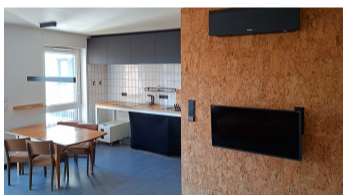

Warszawa, Bielany
Плоский 63 m²

63 | 3 | 4
метрів | кімнати | підлога

Оренда

Ціна **4 250 PLN**
ціна за m² **67 PLN**

Опис пропозиції:

KOMFORTOWE MIESZKANIE 3 POKOJOWE | 2 SYPIALNIE | PEŁNE WYPOSAŻENIE | NOWY APARTAMENTOWIEC | ŻEROMSKIEGO - BIELANY | W PEŁNI WYPOSAŻONY

LOKALIZACJA: Warszawa, Bielany, ul. Żeromskiego. Blisko transportu miejskiego - autobusy, metro w odległości spaceru. Mieszkanie dostępne od 1 maja, możliwość obejrzenia po uzgodnieniu terminu.

NOWE, NOWOCZESNE OSIEDLE - Żeromskiego 17 - elegancki apartamentowiec w sercu Bielany, oddany do użytku w 2022 roku. Jest to nowoczesny budynek wyposażony w windy i parking podziemny. Wewnątrz kompleksu - zielone patio, na parterze budynku liczne lokale usługowe. Budynek bez barier architektonicznych.

OPIS APARTAMENTU: Komfortowy, funkcjonalny apartament, z 2 sypialniami położony na 4 piętrze, z balkonem, w nowym budynku z windami, zielonym patio i parkingiem podziemnym.

Nowocześnie urządzone apartament jest funkcjonalnie zaprojektowany i wykonany ze starannie dobranych materiałów. W mieszkaniu znajdują Państwo wyposażenie niezbędne do codziennego życia - w pełni wyposażony aneks kuchenny, wygodną sypialnię oraz komfortową łazienkę z pralką. Mieszkanie dostosowane do funkcjonowania osób niepełnosprawnych.

- **Kuchnia:** płyta indukcyjna, piekarnik, lodówka z zamrażarką, zmywarka, stół z krzesłami
- **Salon:** wygodna, duża sofa, sprzęt RTV
- **Sypialnia 1:** dwuosobowe łóżko o szerokości 180 cm, pojemna szafa
- **Sypialnia 2:** półki i szafki
- **Łazienka:** duży prysznic bez barier architektonicznych, umywalka, wc, pralka