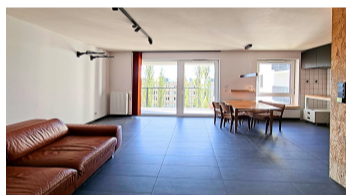

Warszawa, Bielany
Плоский 63 m²

63 | 3 | 4
метрів | кімнати | підлога

Оренда

Ціна **4 250 PLN**
ціна за m² **67 PLN**

Опис пропозиції:

KOMFORTOWE MIESZKANIE 3 POKOJOWE | 2 SYPIALNIE | PEŁNE WYPOSAŻENIE | NOWY APARTAMENTOWIEC | ŻEROMSKIEGO - BIELANY | W PEŁNI WYPOSAŻONY

LOKALIZACJA: Warszawa, Bielany, ul. Żeromskiego. Blisko transportu miejskiego - autobusy, metro w odległości spaceru. Mieszkanie dostępne od 1 maja, możliwość obejrzenia po uzgodnieniu terminu.

NOWE, NOWOCZESNE OSIEDLE - Żeromskiego 17 - elegancki apartamentowiec w sercu Bielany, oddany do użytku w 2022 roku. Jest to nowoczesny budynek wyposażony w windy i parking podziemny. Wewnątrz kompleksu - zielone patio, na parterze budynku liczne lokale usługowe. Budynek bez barier architektonicznych.

OPIS APARTAMENTU: Komfortowy, funkcjonalny apartament, z 2 sypialniami położony na 4 piętrze, z balkonem, w nowym budynku z windami, zielonym patio i parkingiem podziemnym.

Nowocześnie urządzone apartament jest funkcjonalnie zaprojektowany i wykonany ze starannie dobranych materiałów. W mieszkaniu znajdują Państwo wyposażenie niezbędne do codziennego życia - w pełni wyposażony aneks kuchenny, wygodną sypialnię oraz komfortową łazienkę z pralką. Mieszkanie dostosowane do funkcjonowania osób niepełnosprawnych.

- **Kuchnia:** płyta indukcyjna, piekarnik, lodówka z zamrażarką, zmywarka, stół z krzesłami
- **Salon:** wygodna, duża sofa, sprzęt RTV
- **Sypialnia 1:** dwuosobowe łóżko o szerokości 180 cm, pojemna szafa
- **Sypialnia 2:** półki i szafki
- **Łazienka:** duży prysznic bez barier architektonicznych, umywalka, wc, pralka