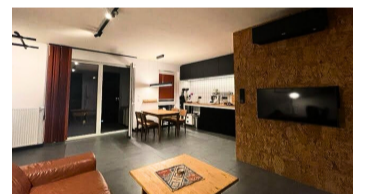

Warszawa, Bielany
Плоский 63 m²

63 | 3 | 4
метрів | кімнати | підлога

Оренда

Ціна **4 250 PLN**
ціна за m² **67 PLN**

Опис пропозиції:

KOMFORTOWE MIESZKANIE 3 POKOJOWE | 2 SYPIALNIE | PEŁNE WYPOSAŻENIE | NOWY APARTAMENTOWIEC | ŻEROMSKIEGO - BIELANY | W PEŁNI WYPOSAŻONY

LOKALIZACJA: Warszawa, Bielany, ul. Żeromskiego. Blisko transportu miejskiego - autobusy, metro w odległości spaceru. Mieszkanie dostępne od 1 maja, możliwość obejrzenia po uzgodnieniu terminu.

NOWE, NOWOCZESNE OSIEDLE - Żeromskiego 17 - elegancki apartamentowiec w sercu Bielany, oddany do użytku w 2022 roku. Jest to nowoczesny budynek wyposażony w windy i parking podziemny. Wewnątrz kompleksu - zielone patio, na parterze budynku liczne lokale usługowe. Budynek bez barier architektonicznych.

OPIS APARTAMENTU: Komfortowy, funkcjonalny apartament, z 2 sypialniami położony na 4 piętrze, z balkonem, w nowym budynku z windami, zielonym patio i parkingiem podziemnym.

Nowocześnie urządzone apartament jest funkcjonalnie zaprojektowany i wykonany ze starannie dobranych materiałów. W mieszkaniu znajdują Państwo wyposażenie niezbędne do codziennego życia - w pełni wyposażony aneks kuchenny, wygodną sypialnię oraz komfortową łazienkę z pralką. Mieszkanie dostosowane do funkcjonowania osób niepełnosprawnych.

- **Kuchnia:** płyta indukcyjna, piekarnik, lodówka z zamrażarką, zmywarka, stół z krzesłami
- **Salon:** wygodna, duża sofa, sprzęt RTV
- **Sypialnia 1:** dwuosobowe łóżko o szerokości 180 cm, pojemna szafa
- **Sypialnia 2:** półki i szafki
- **Łazienka:** duży prysznic bez barier architektonicznych, umywalka, wc, pralka