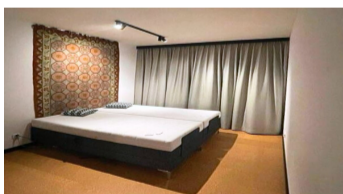

Warszawa, Bielany
Плоский 63 m²

63 | 3 | 4
метрів | кімнати | підлога

Оренда

Ціна **4 250 PLN**
ціна за m² **67 PLN**

Опис пропозиції:

KOMFORTOWE MIESZKANIE 3 POKOJOWE | 2 SYPIALNIE | PEŁNE WYPOSAŻENIE | NOWY APARTAMENTOWIEC | ŻEROMSKIEGO - BIELANY | W PEŁNI WYPOSAŻONY

LOKALIZACJA: Warszawa, Bielany, ul. Żeromskiego. Blisko transportu miejskiego - autobusy, metro w odległości spaceru. Mieszkanie dostępne od 1 maja, możliwość obejrzenia po uzgodnieniu terminu.

NOWE, NOWOCZESNE OSIEDLE - Żeromskiego 17 - elegancki apartamentowiec w sercu Bielany, oddany do użytku w 2022 roku. Jest to nowoczesny budynek wyposażony w windy i parking podziemny. Wewnątrz kompleksu - zielone patio, na parterze budynku liczne lokale usługowe. Budynek bez barier architektonicznych.

OPIS APARTAMENTU: Komfortowy, funkcjonalny apartament, z 2 sypialniami położony na 4 piętrze, z balkonem, w nowym budynku z windami, zielonym patio i parkingiem podziemnym.

Nowocześnie urządzone apartament jest funkcjonalnie zaprojektowany i wykonany ze starannie dobranych materiałów. W mieszkaniu znajdują Państwo wyposażenie niezbędne do codziennego życia - w pełni wyposażony aneks kuchenny, wygodną sypialnię oraz komfortową łazienkę z pralką. Mieszkanie dostosowane do funkcjonowania osób niepełnosprawnych.

- **Kuchnia:** płyta indukcyjna, piekarnik, lodówka z zamrażarką, zmywarka, stół z krzesłami
- **Salon:** wygodna, duża sofa, sprzęt RTV
- **Sypialnia 1:** dwuosobowe łóżko o szerokości 180 cm, pojemna szafa
- **Sypialnia 2:** półki i szafki
- **Łazienka:** duży prysznic bez barier architektonicznych, umywalka, wc, pralka