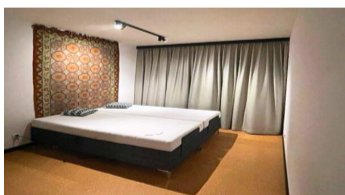

Warszawa, Bielany
Плоский 63 m²

63 | 3 | 4
метрів | кімнати | підлога

Оренда

Ціна **4 500 PLN**
ціна за m² **71 PLN**

Опис пропозиції:

KOMFORTOWE MIESZKANIE 3 POKOJOWE | 2 SYPIALNIE | PEŁNE WYPOSAŻENIE | NOWY APARTAMENTOWIEC | ŻEROMSKIEGO - BIELANY | W PEŁNI WYPOSAŻONY

LOKALIZACJA: Warszawa, Bielany, ul. Żeromskiego. Blisko transportu miejskiego - autobusy, metro w odległości spaceru
Mieszkanie dostępne od 1 maja, możliwość obejrzenia po uzgodnieniu terminu.

NOWE, NOWOCZESNE OSIEDLE - Żeromskiego 17 - elegancki apartamentowiec w sercu Bielany, oddany do użytku w 2022 roku. Jest to nowoczesny budynek wyposażony w windy i parking podziemny. Wewnątrz kompleksu - zielone patio, na parterze budynku liczne lokale usługowe. Budynek bez barier architektonicznych.

OPIS APARTAMENTU: Komfortowy, funkcjonalny apartament, z 2 sypialniami położony na 4 piętrze, z balkonem, w nowym budynku z windami, zielonym patio i parkingiem podziemnym.

Nowocześnie urządzone apartament jest funkcjonalnie zaprojektowany i wykonany ze starannie dobranych materiałów. W mieszkaniu znajdują Państwo wyposażenie niezbędne do codziennego życia - w pełni wyposażony aneks kuchenny, wygodną sypialnię oraz komfortową łazienkę z pralką. Mieszkanie dostosowane do funkcjonowania osób niepełnosprawnych.

- **Kuchnia:** płyta indukcyjna, piekarnik, lodówka z zamrażarką, zmywarka, stół z krzesłami
- **Salon:** wygodna, duża sofa, sprzęt RTV
- **Sypialnia 1:** dwuosobowe łóżko o szerokości 180 cm, pojemna szafa
- **Sypialnia 2:** półki i szafki
- **Łazienka:** duży prysznic bez barier architektonicznych, umywalka, wc, pralka