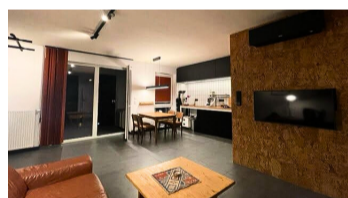

Warszawa, Bielany
Плоский 63 m²

63 | 3 | 4
метрів | кімнати | підлога

Оренда

Ціна **4 500 PLN**
ціна за m² **71 PLN**

Опис пропозиції:

KOMFORTOWE MIESZKANIE 3 POKOJOWE | 2 SYPIALNIE | PEŁNE WYPOSAŻENIE | NOWY APARTAMENTOWIEC | ŻEROMSKIEGO - BIELANY | W PEŁNI WYPOSAŻONY

LOKALIZACJA: Warszawa, Bielany, ul. Żeromskiego. Blisko transportu miejskiego - autobusy, metro w odległości spaceru
Mieszkanie dostępne od 1 maja, możliwość obejrzenia po uzgodnieniu terminu.

NOWE, NOWOCZESNE OSIEDLE - Żeromskiego 17 - elegancki apartamentowiec w sercu Bielany, oddany do użytku w 2022 roku. Jest to nowoczesny budynek wyposażony w windy i parking podziemny. Wewnątrz kompleksu - zielone patio, na parterze budynku liczne lokale usługowe. Budynek bez barier architektonicznych.

OPIS APARTAMENTU: Komfortowy, funkcjonalny apartament, z 2 sypialniami położony na 4 piętrze, z balkonem, w nowym budynku z windami, zielonym patio i parkingiem podziemnym.

Nowocześnie urządzone apartament jest funkcjonalnie zaprojektowany i wykonany ze starannie dobranych materiałów. W mieszkaniu znajdują Państwo wyposażenie niezbędne do codziennego życia - w pełni wyposażony aneks kuchenny, wygodną sypialnię oraz komfortową łazienkę z pralką. Mieszkanie dostosowane do funkcjonowania osób niepełnosprawnych.

- **Kuchnia:** płyta indukcyjna, piekarnik, lodówka z zamrażarką, zmywarka, stół z krzesłami
- **Salon:** wygodna, duża sofa, sprzęt RTV
- **Sypialnia 1:** dwuosobowe łóżko o szerokości 180 cm, pojemna szafa
- **Sypialnia 2:** półki i szafki
- **Łazienka:** duży prysznic bez barier architektonicznych, umywalka, wc, pralka