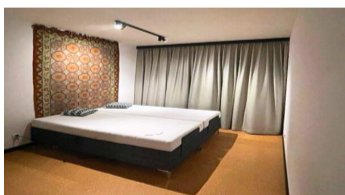

Warszawa, Bielany  
**Плоский 63 m<sup>2</sup>**

63 | 3 | 4  
метрів | кімнати | підлога

**Оренда**

Ціна **4 300 PLN**  
ціна за m<sup>2</sup> **68 PLN**

## Опис пропозиції:

**KOMFORTOWE MIESZKANIE 3 POKOJOWE | 2 SYPIALNIE | PEŁNE WYPOSAŻENIE | NOWY APARTAMENTOWIEC | ŻEROMSKIEGO - BIELANY | W PEŁNI WYPOSAŻONY**

**LOKALIZACJA:** Warszawa, Bielany, ul. Żeromskiego. Blisko transportu miejskiego - autobusy, metro w odległości spaceru  
Mieszkanie dostępne od 1 maja, możliwość obejrzenia po uzgodnieniu terminu.

**OPIS APARTAMENTU:** Komfortowy, funkcjonalny apartament, z 2 sypialniami położony na 4 piętrze, z balkonem, w nowym budynku z windami, zielonym patio i parkingiem podziemnym.

Nowocześnie urządzone apartament jest funkcjonalnie zaprojektowany i wykonany ze starannie dobranych materiałów. W mieszkaniu znajdują Państwo wyposażenie niezbędne do codziennego życia - w pełni wyposażony aneks kuchenny, wygodną sypialnię oraz komfortową łazienkę z pralką. Mieszkanie dostosowane do funkcjonowania osób niepełnosprawnych.

- **Kuchnia:** płyta indukcyjna, piekarnik, lodówka z zamrażarką, zmywarka, stół z krzesłami
- **Salon:** wygodna, duża sofa, sprzęt RTV
- **Sypialnia 1:** dwuosobowe łóżko o szerokości 180 cm, pojemna szafa
- **Sypialnia 2:** półki i szafki
- **Łazienka:** duży prysznic bez barier architektonicznych, umywalka, wc, pralka