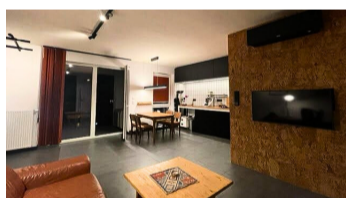

## Опис пропозиції:

**KOMFORTOWE MIESZKANIE 3 POKOJOWE | 2 SYPIALNIE | PEŁNE WYPOSAŻENIE | NOWY APARTAMENTOWIEC | ŻEROMSKIEGO - BIELANY | W PEŁNI WYPOSAŻONY**

**LOKALIZACJA:** Warszawa, Bielany, ul. Żeromskiego. Blisko transportu miejskiego - autobusy, metro w odległości spaceru  
Mieszkanie dostępne od 1 maja, możliwość obejrzenia po uzgodnieniu terminu.

**NOWE, NOWOCZESNE OSIEDLE - Żeromskiego 17** - elegancki apartamentowiec w sercu Bielany, oddany do użytku w 2022 roku. Jest to nowoczesny budynek wyposażony w windy i parking podziemny. Wewnątrz kompleksu - zielone patio, na parterze budynku liczne lokale usługowe. Budynek bez barier architektonicznych.

**OPIS APARTAMENTU:** Komfortowy, funkcjonalny apartament, z 2 sypialniami położony na 4 piętrze, z balkonem, w nowym budynku z windami, zielonym patio i parkingiem podziemnym.

Nowocześnie urządzone apartament jest funkcjonalnie zaprojektowany i wykonany ze starannie dobranych materiałów. W mieszkaniu znajdują Państwo wyposażenie niezbędne do codziennego życia - w pełni wyposażony aneks kuchenny, wygodną sypialnię oraz komfortową łazienkę z pralką. Mieszkanie dostosowane do funkcjonowania osób niepełnosprawnych.

- **Kuchnia:** płyta indukcyjna, piekarnik, lodówka z zamrażarką, zmywarka, stół z krzesłami
- **Salon:** wygodna, duża sofa, sprzęt RTV
- **Sypialnia 1:** dwuosobowe łóżko o szerokości 180 cm, pojemna szafa
- **Sypialnia 2:** półki i szafki
- **Łazienka:** duży prysznic bez barier architektonicznych, umywalka, wc, pralka