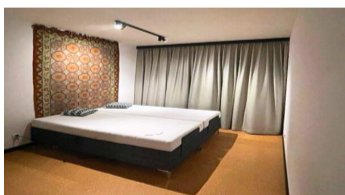

Warszawa, Bielany
Плоский 63 m²

63 | 3 | 4
метрів | кімнати | підлога

Оренда

Ціна **4 700 PLN**
ціна за m² **75 PLN**

Опис пропозиції:

KOMFORTOWE MIESZKANIE 3 POKOJOWE | 2 SYPIALNIE | PEŁNE WYPOSAŻENIE | NOWY APARTAMENTOWIEC | ŻEROMSKIEGO - BIELANY | W PEŁNI WYPOSAŻONY

LOKALIZACJA: Warszawa, Bielany, ul. Żeromskiego. Blisko transportu miejskiego - autobusy, metro w odległości spaceru
Mieszkanie dostępne od 1 maja, możliwość obejrzenia po uzgodnieniu terminu.

NOWE, NOWOCZESNE OSIEDLE - Żeromskiego 17 - elegancki apartamentowiec w sercu Bielan, oddany do użytku w 2022 roku. Jest to nowoczesny budynek wyposażony w windy i parking podziemny. Wewnątrz kompleksu - zielone patio, na parterze budynku liczne lokale usługowe. Budynek bez barier architektonicznych.

OPIS APARTAMENTU: Komfortowy, funkcjonalny apartament, z 2 sypialniami położony na 4 piętrze, z balkonem, w nowym budynku z windami, zielonym patio i parkingiem podziemnym.

Nowocześnie urządzone apartament jest funkcjonalnie zaprojektowany i wykonany ze starannie dobranych materiałów. W mieszkaniu znajdują Państwo wyposażenie niezbędne do codziennego życia - w pełni wyposażony aneks kuchenny, wygodną sypialnię oraz komfortową łazienkę z pralką. Mieszkanie dostosowane do funkcjonowania osób niepełnosprawnych.

- **Kuchnia:** płyta indukcyjna, piekarnik, lodówka z zamrażarką, zmywarka, stół z krzesłami
- **Salon:** wygodna, duża sofa, sprzęt RTV
- **Sypialnia 1:** dwuosobowe łóżko o szerokości 180 cm, pojemna szafa
- **Sypialnia 2:** półki i szafki
- **Łazienka:** duży prysznic bez barier architektonicznych, umywalka, wc, pralka