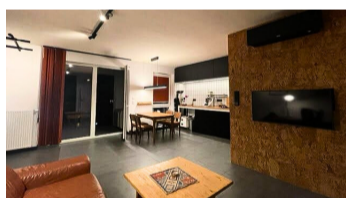

Warszawa, Bielany
Плоский 63 m²

63 | 3 | 4
метрів | кімнати | підлога

Оренда

Ціна **4 700 PLN**
ціна за m² **75 PLN**

Опис пропозиції:

KOMFORTOWE MIESZKANIE 3 POKOJOWE | 2 SYPIALNIE | PEŁNE WYPOSAŻENIE | NOWY APARTAMENTOWIEC | ŻEROMSKIEGO - BIELANY | W PEŁNI WYPOSAŻONY

LOKALIZACJA: Warszawa, Bielany, ul. Żeromskiego. Blisko transportu miejskiego - autobusy, metro w odległości spaceru
Mieszkanie dostępne od 1 maja, możliwość obejrzenia po uzgodnieniu terminu.

NOWE, NOWOCZESNE OSIEDLE - Żeromskiego 17 - elegancki apartamentowiec w sercu Bielan, oddany do użytku w 2022 roku. Jest to nowoczesny budynek wyposażony w windy i parking podziemny. Wewnątrz kompleksu - zielone patio, na parterze budynku liczne lokale usługowe. Budynek bez barier architektonicznych.

OPIS APARTAMENTU: Komfortowy, funkcjonalny apartament, z 2 sypialniami położony na 4 piętrze, z balkonem, w nowym budynku z windami, zielonym patio i parkingiem podziemnym.

Nowocześnie urządzone apartament jest funkcjonalnie zaprojektowany i wykonany ze starannie dobranych materiałów. W mieszkaniu znajdują Państwo wyposażenie niezbędne do codziennego życia - w pełni wyposażony aneks kuchenny, wygodną sypialnię oraz komfortową łazienkę z pralką. Mieszkanie dostosowane do funkcjonowania osób niepełnosprawnych.

- **Kuchnia:** płyta indukcyjna, piekarnik, lodówka z zamrażarką, zmywarka, stół z krzesłami
- **Salon:** wygodna, duża sofa, sprzęt RTV
- **Sypialnia 1:** dwuosobowe łóżko o szerokości 180 cm, pojemna szafa
- **Sypialnia 2:** półki i szafki
- **Łazienka:** duży prysznic bez barier architektonicznych, umywalka, wc, pralka