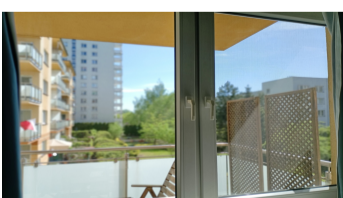

Warszawa, Mokotów
Плоский 92 m²

92 метрів | 4 кімнати | 1 підлога

Оренда

Ціна 4 950 PLN
ціна за m² 54 PLN